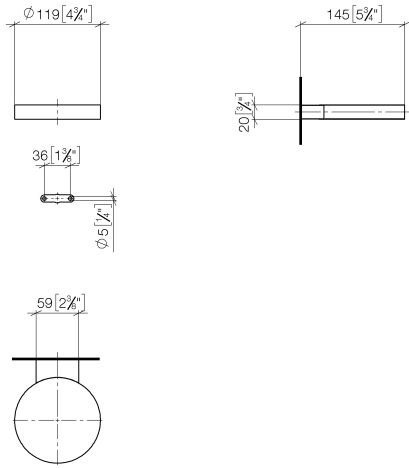

83 410 979

- largeur 120 mm
- hauteur 20 mm
- saillie 145 mm

S'adapte aux gammes suivantes : MADISON,
MEM, TARA, CL.1, LISSÉ, VAIA, META,
CYO

	Platine brossé	83 410 979-06
	Chrome	83 410 979-00
	Platine	83 410 979-08
	Laiton (Or 23cts)	83 410 979-09
	Dark Chrome	83 410 979-19
	Or clair	83 410 979-26
	Or clair brossé	83 410 979-27
	Laiton brossé (Or 23cts)	83 410 979-28
	Noir mat	83 410 979-33
	Bronze brossé	83 410 979-42
	Champagne brossé (Or 22cts)	83 410 979-46
	Champagne (Or 22cts)	83 410 979-47
	Chrome brossé	83 410 979-93
	Dark Platinum brossé	83 410 979-99

83 410 979

mm [inches]

83 410 979

Les pièces pour les
autres finitions
peuvent être
trouvées ici : Chrome

Liste des pièces de rechange

N°	Article Numéro	Désignation	Fréquence de montage	Délai de livraison
1	08 17 97 570-06	coupelle	1	10
2	09 31 11 002 90	tige	1	2
3	08 17 30 502-06	patte de fixation	1	10
4	09 30 30 080 90	vis	2	2
5	05 30 31 025 00 90	set de fixation	1	2
6	09 17 20 030 90	patte de fixation	1	2